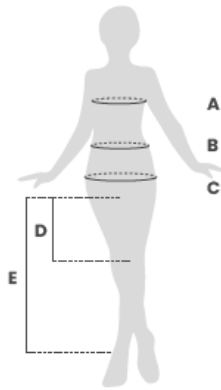

SIZING CHART

TAGLIE UOMO MENS SIZING	XS	S	M	L	XL
A Torace <i>Chest</i>	88	92	96	100	104
B Vita <i>Waist</i>	76	80	84	88	92
C Bacino <i>Pelvis</i>	92	96	100	104	108
D Interno Gamba <i>Inside Leg</i>	24-26	24-26	26-28	26-28	28-30
E Lunghezza Gamba <i>Leg length</i>	70	72	74	76	78

TAGLIE DONNA WOMENS SIZING	XS	S	M	L	XL
A Torace <i>Chest</i>	80	84	88	92	96
B Vita <i>Waist</i>	63-66	67-70	71-74	75-80	79-82
C Bacino <i>Pelvis</i>	89-92	93-96	97-100	101-104	105-108
D Interno Gamba <i>Inside Leg</i>	24-26	24-26	26-28	26-28	28-30
E Lunghezza Gamba <i>Leg length</i>	70	72	74	76	78