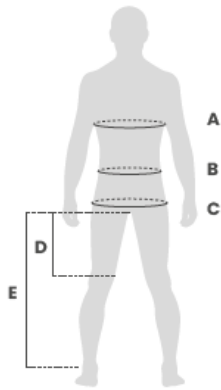

SIZING CHART

TAGLIE UOMO MENS SIZING	XS	S	M	L	XL
A Torace <i>Chest</i>	88	92	96	100	104
B Vita <i>Waist</i>	76	80	84	88	92
C Bacino <i>Pelvis</i>	92	96	100	104	108
D Interno Gamba <i>Inside Leg</i>	24-26	24-26	26-28	26-28	28-30
E Lunghezza Gamba <i>Leg length</i>	70	72	74	76	78

TAGLIE DONNA WOMENS SIZING	XS	S	M	L	XL
A Torace <i>Chest</i>	80	84	88	92	96
B Vita <i>Waist</i>	63-66	67-70	71-74	75-80	79-82
C Bacino <i>Pelvis</i>	89-92	93-96	97-100	101-104	105-108
D Interno Gamba <i>Inside Leg</i>	24-26	24-26	26-28	26-28	28-30
E Lunghezza Gamba <i>Leg length</i>	70	72	74	76	78